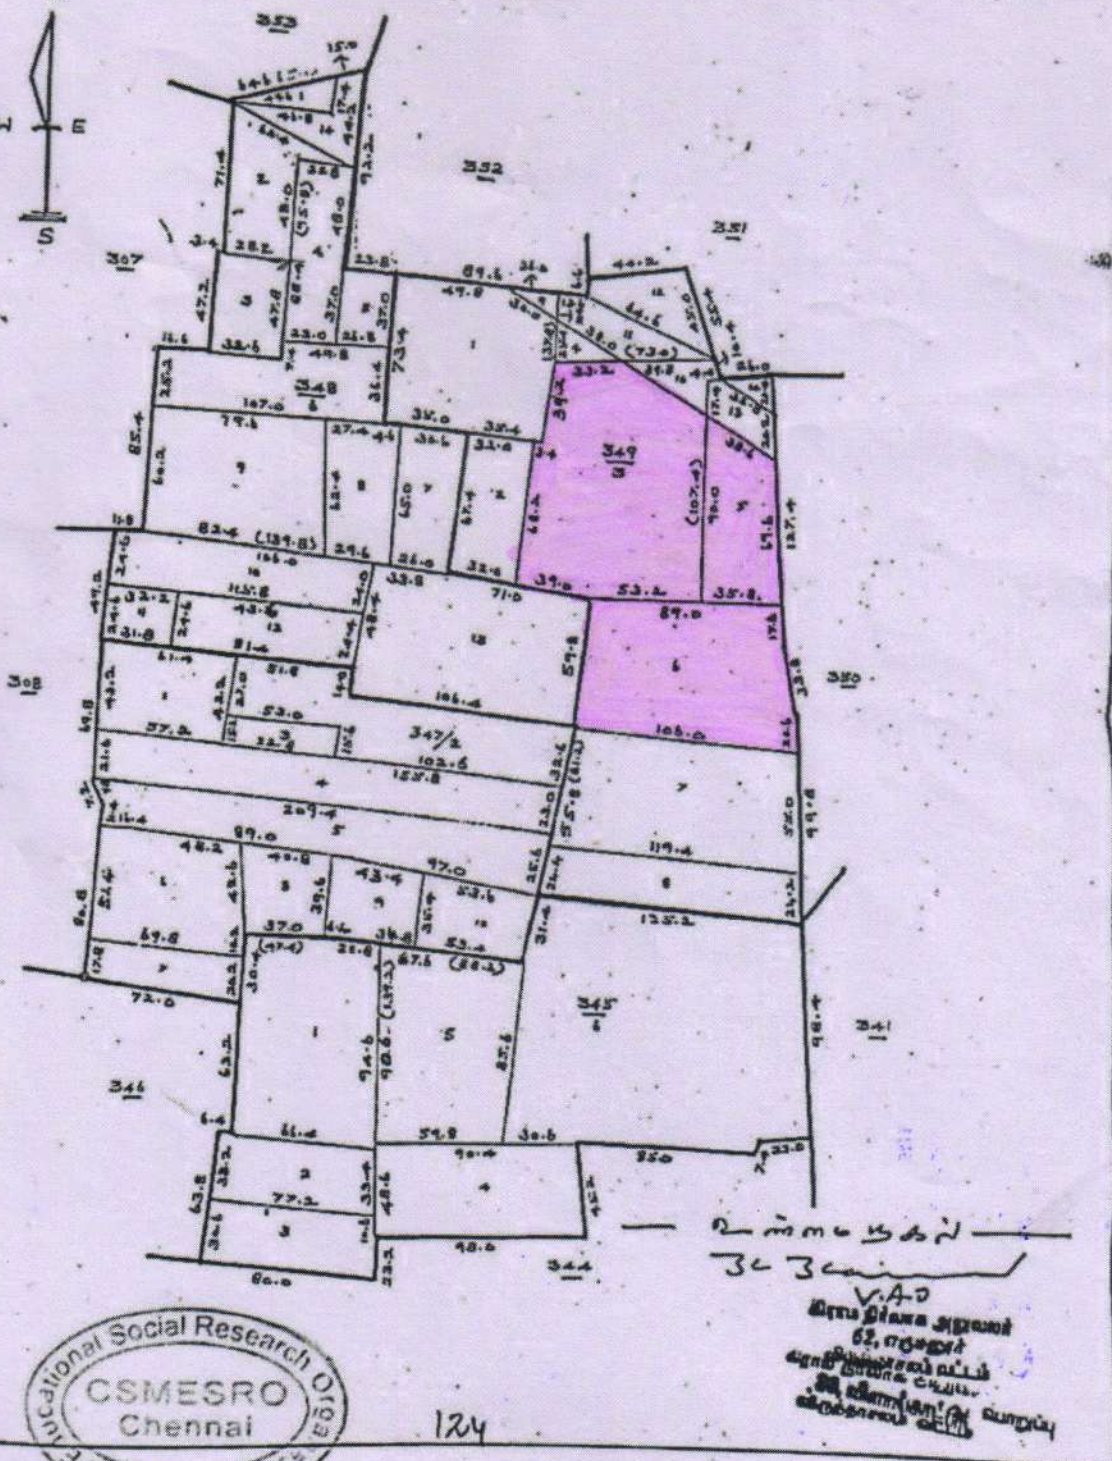

மாவட்டம்: சேலம்

பெரிய: திருச்சேலம்

புள்ளியெழுத்து எழுத்துக்கள்: ...

பகுதி: 62

பகுதி: 62

345 ஏக்கர் 349 மார் (346 பீசுகள்)

சுயமேலாட்சி

2 மீ ம 6 3 5 2
3 6 3 5 2
V.A.D
பெரிய சேலம்
62, 1000
சுயமேலாட்சி
சேலம் மாவட்டம்
சுயமேலாட்சி
சுயமேலாட்சி

124

12.10.2000